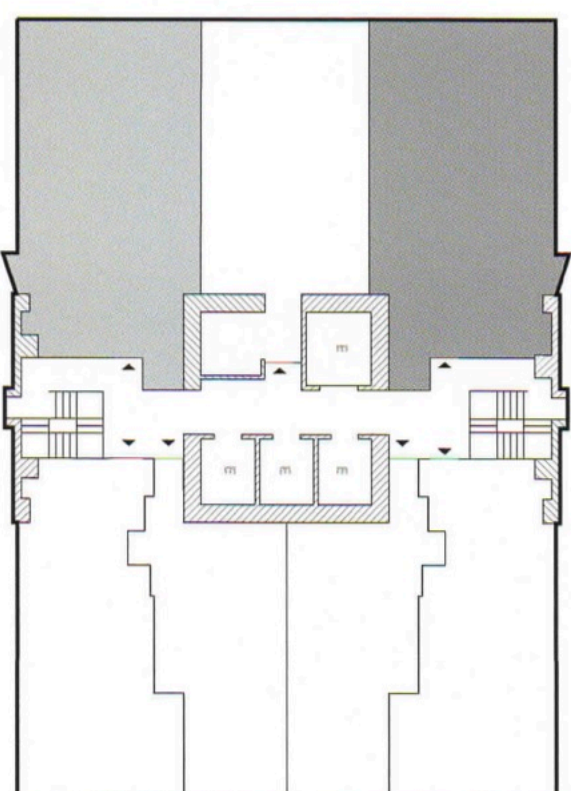

PLANTA B1 | 84.50 m²

Tipología
Niveles
Tamaño
Recámaras
Baños
Cocina
Comedor
Sala
Cuarto de lavado
Estacionamientos

B1
4-14, 19-23
84.50 m²
2
2
1
1
1
1
1
2

Vista Hermosa

Ciudad de México

Santa Fe

Desierto de los Leones